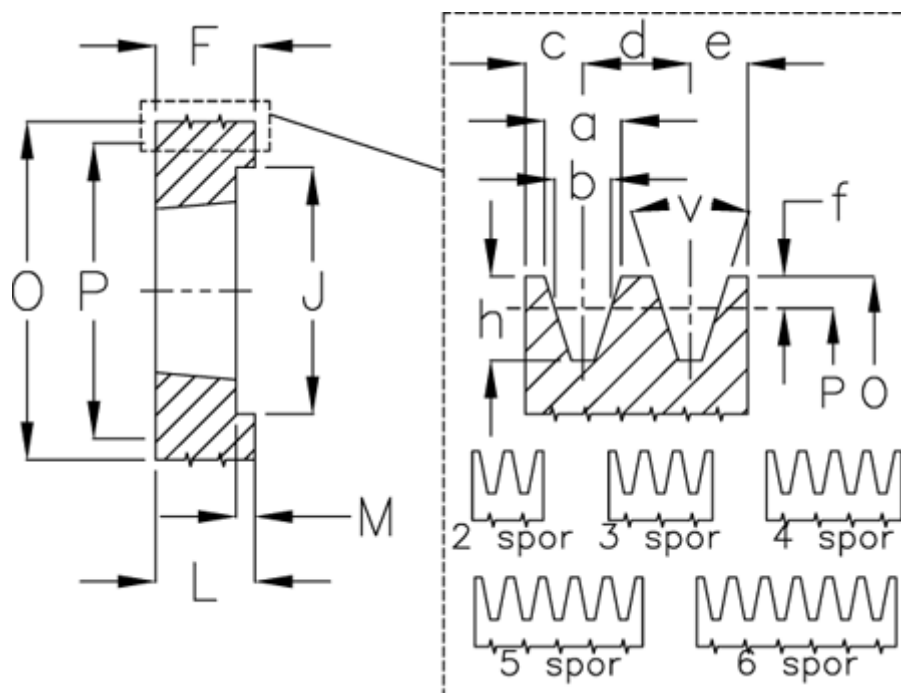

Varenummer: 604110022404
 Beskrivelse: Kileremsskive SPA 224/4 TL3020

Mål

a	= 12.7	F	= 65	P	= 224
Antal spor	= 4	For bøsning	= 3020	Type	= SPA
b	= 11.0	h	= 13.8	v	= 38 grader
Bøsning ø max.	= 75	J	= 189		
c	= 10.0	K	= -		
d	= 15	L	= 51		
e	= 10.0	m	= 14.0		
f	= 2.8	O	= 229.5		